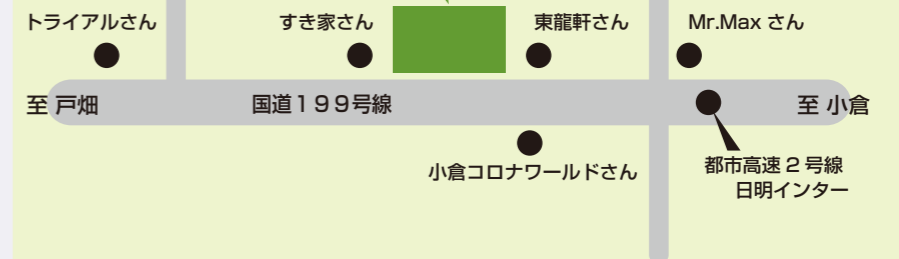

# ENJOY SPORTS

家族そろってウエスポへ GO!!!!

## ゴルフウエスポ

〒803-0801 福岡県北九州市小倉北区西港町 15-24  
 TEL: 093-582-6133  
 都市高速 2 号線日明インターより車で 1 分